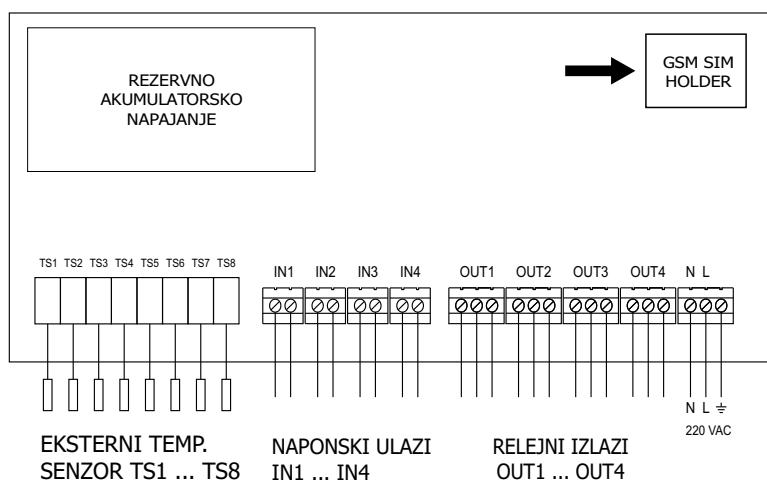

TELECONTROL T45GSM

TELECONTROL T45GSM je namijenjen profesionalnim korisnicima, koji žele povećati sigurnost rada i opreme uz istodobno smanjenje troškova servisa i održavanja.

Trenutna dojava kvara na mobitel je **najsigurnija, najbrža, i najekonomičnija** metoda nadzora profesionalne opreme.

TELECONTROL omogućuje stalni nadzor: **bez PC računala, bez troškova održavanja, bez potrebe za stalnim dežurstvom, bez potrebe za edukacijom djelatnika.**