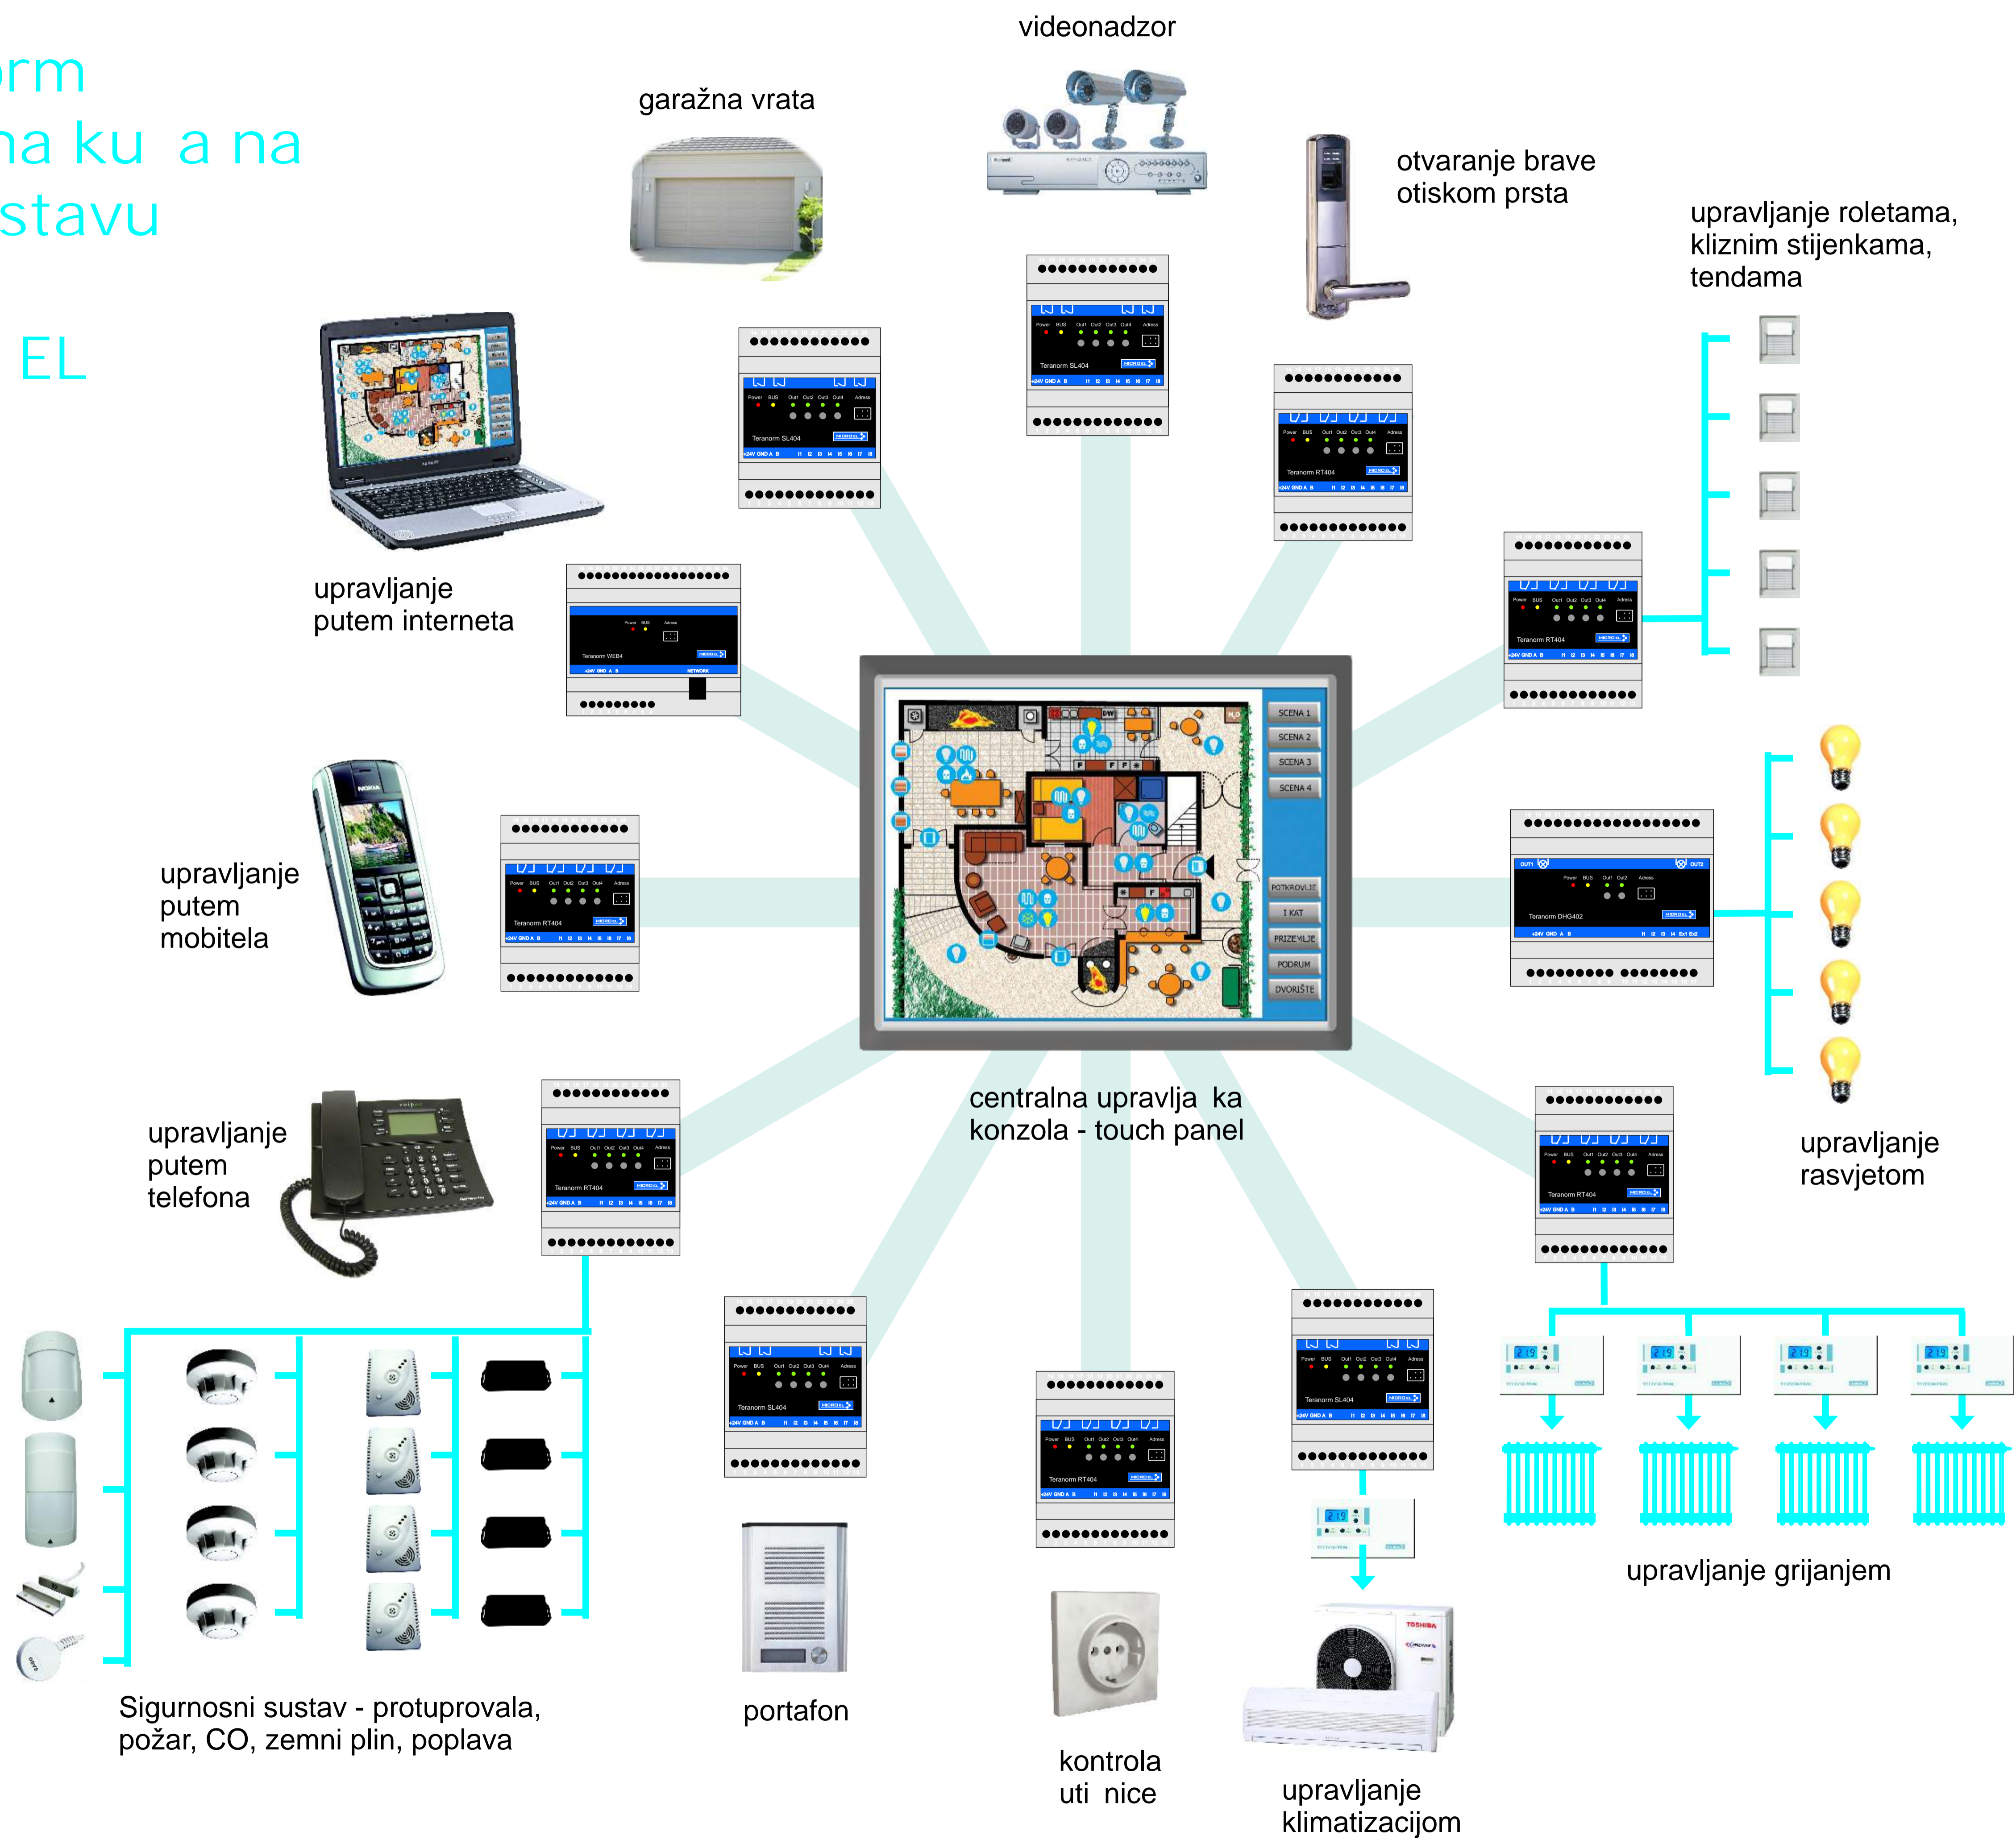

TeraNorm Pametna kuća na BUS sustavu

MICRO EL

videonadzor

garážna vrata

otvaranje brave otiskom prsta

upravljanje roletama, kliznim stijenkama, tendama

upravljanje putem interneta

upravljanje putem mobitela

upravljanje putem telefona

centralna upravljačka konzola - touch panel

upravljanje rasvjetom

upravljanje grijanjem

upravljanje klimatizacijom

portafon

kontrola uti nice

Sigurnosni sustav - protuprovala, požar, CO, zemni plin, poplava